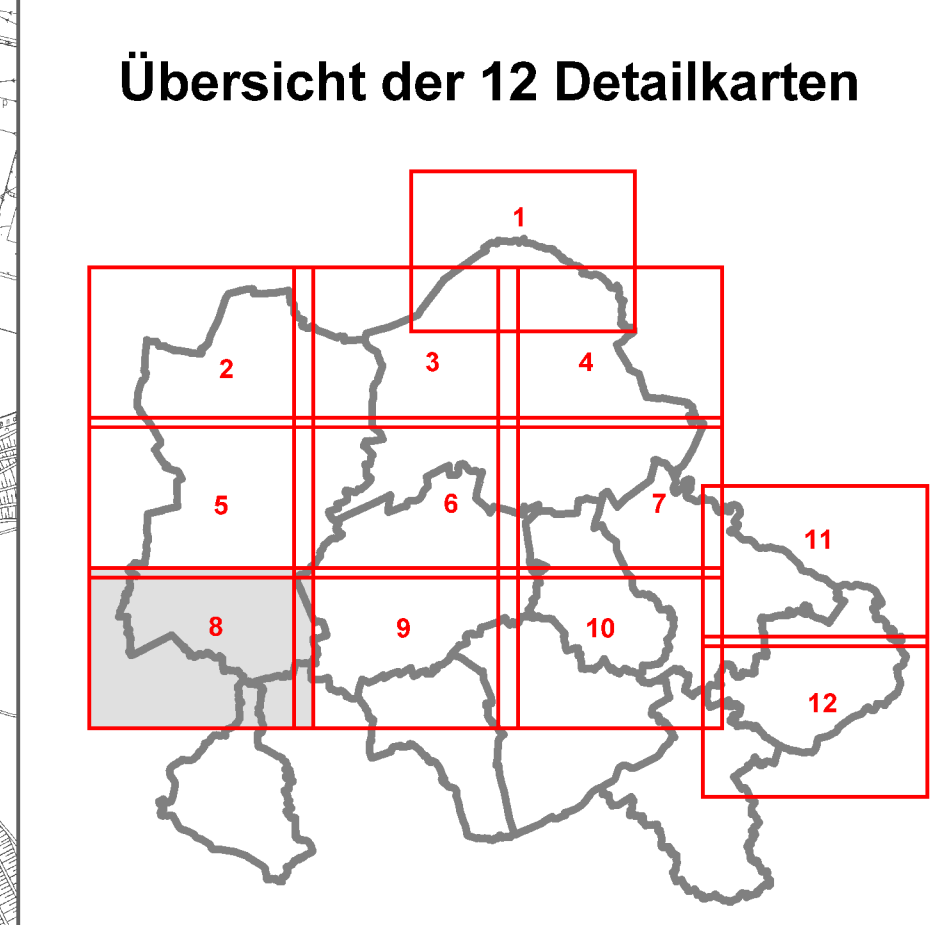

Landschaftsschutzgebiete im Kreis Recklinghausen
Detailkarte - Blatt 8 -

Bezirksregierung Münster
-Höhere Landschaftsbehörde-
51.1-009-RE/2008.0001
Münster, den 08.11.2012

Landschaftsplan Nr. 4
Gladbeck